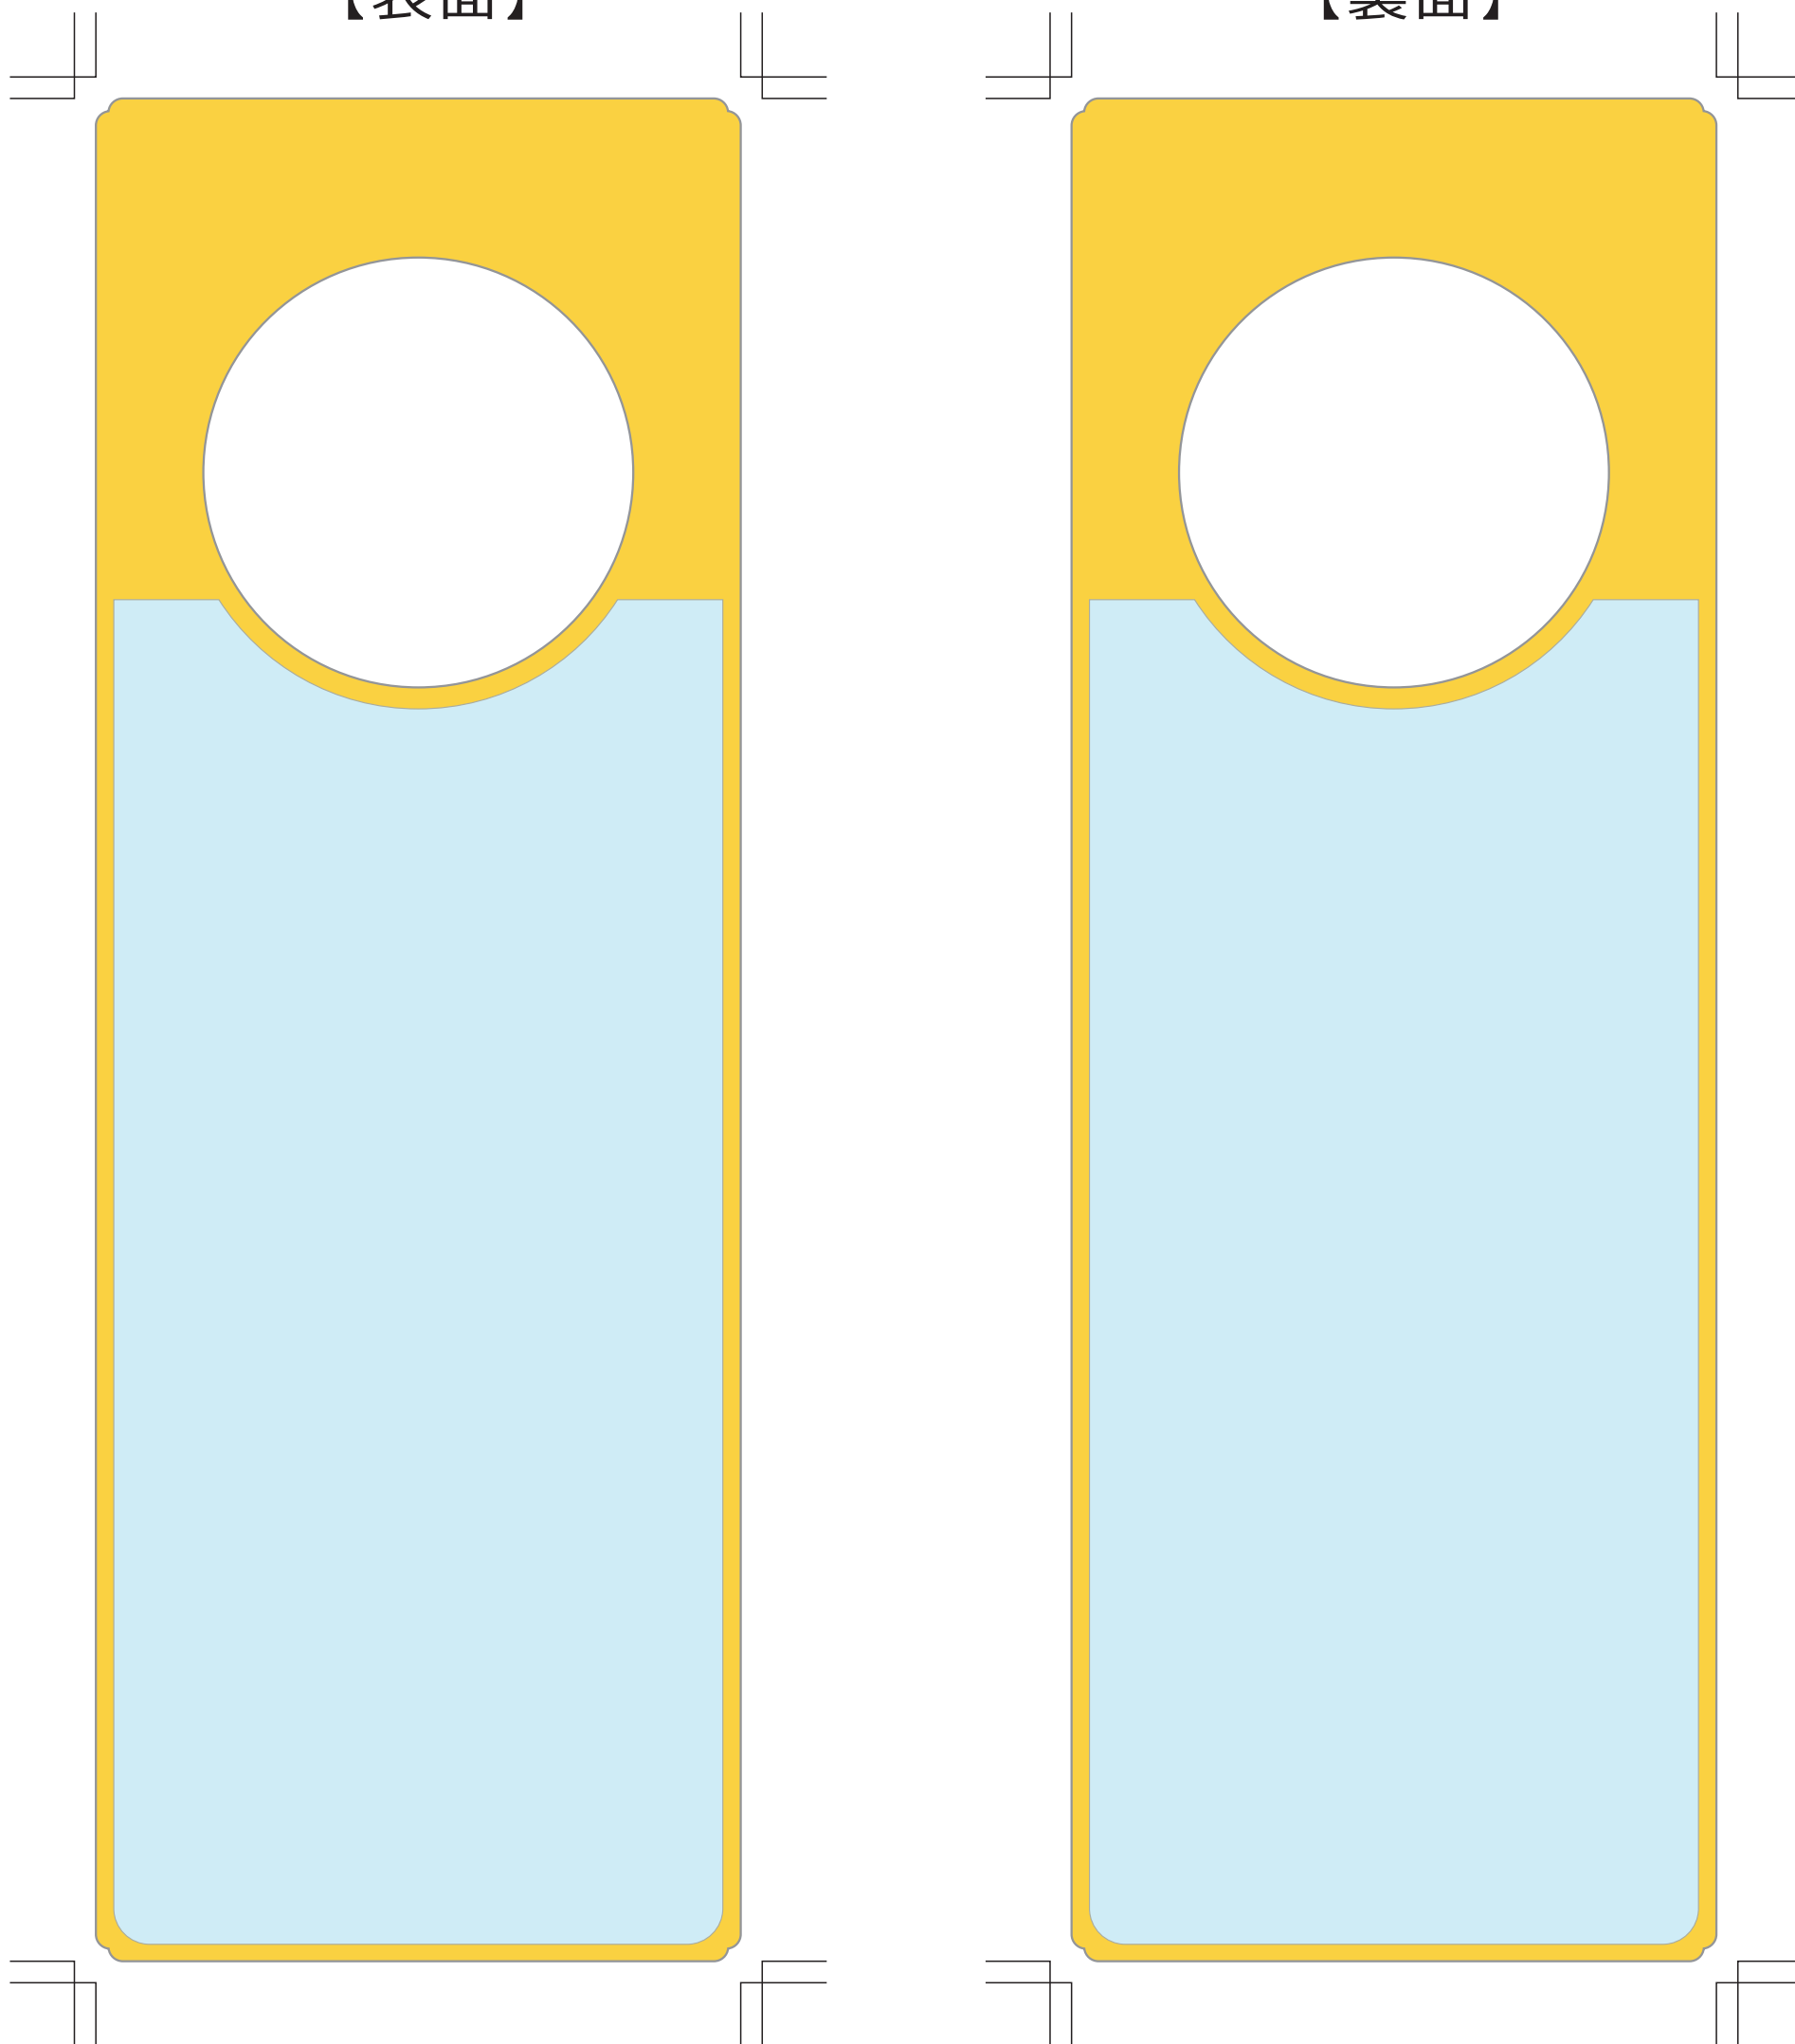

# ドアノブサイン製作パック (F黄) テンプレート (260 × 90)

【表面】

【裏面】

プリント可能範囲

- プリントはスクリーン印刷の特性上、アミ・グラデーションは出来ません。
- 製作パックで使用出来る色数は、表面1色 + 裏面1色です。
- 色指定は「DIC カラー」でご指定下さい。