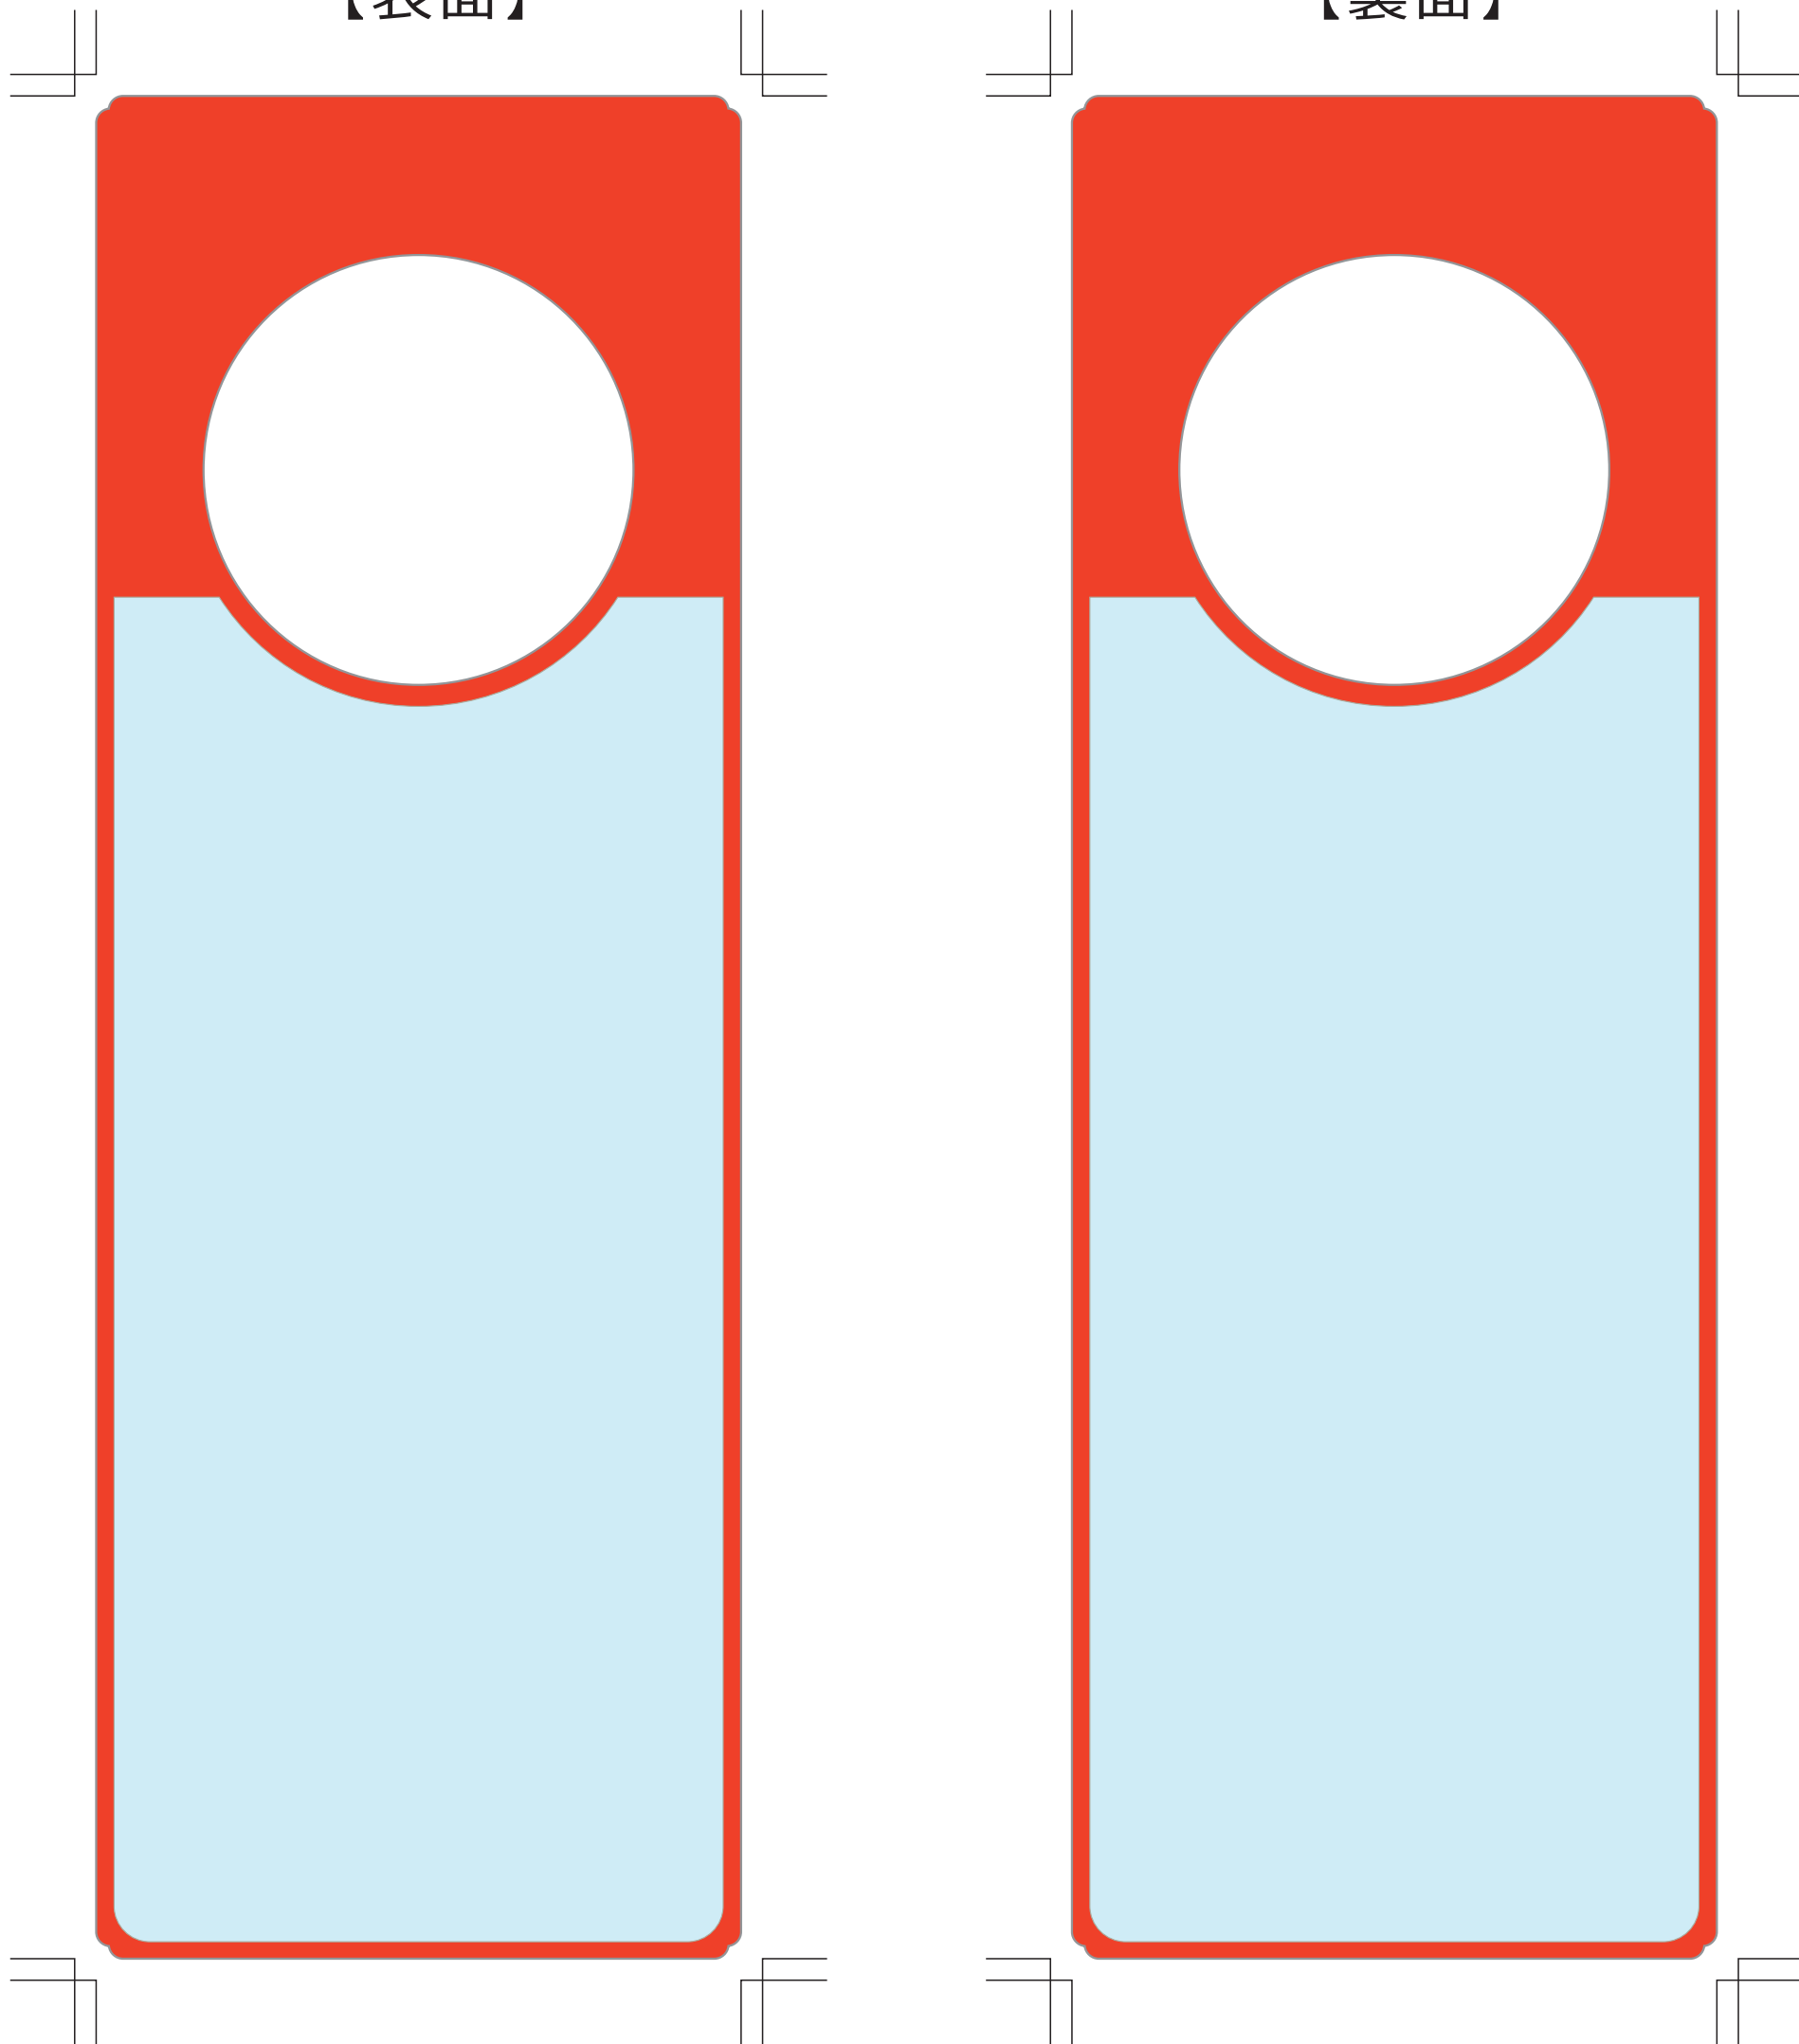

ドアノブサイン製作パック (E 赤) テンプレート (260 × 90)

【表面】

【裏面】

プリント可能範囲

- プリントはスクリーン印刷の特性上、アミ・グラデーションは出来ません。
- 製作パックで使用出来る色数は、表面1色 + 裏面1色です。
- 色指定は「DIC カラー」でご指定下さい。