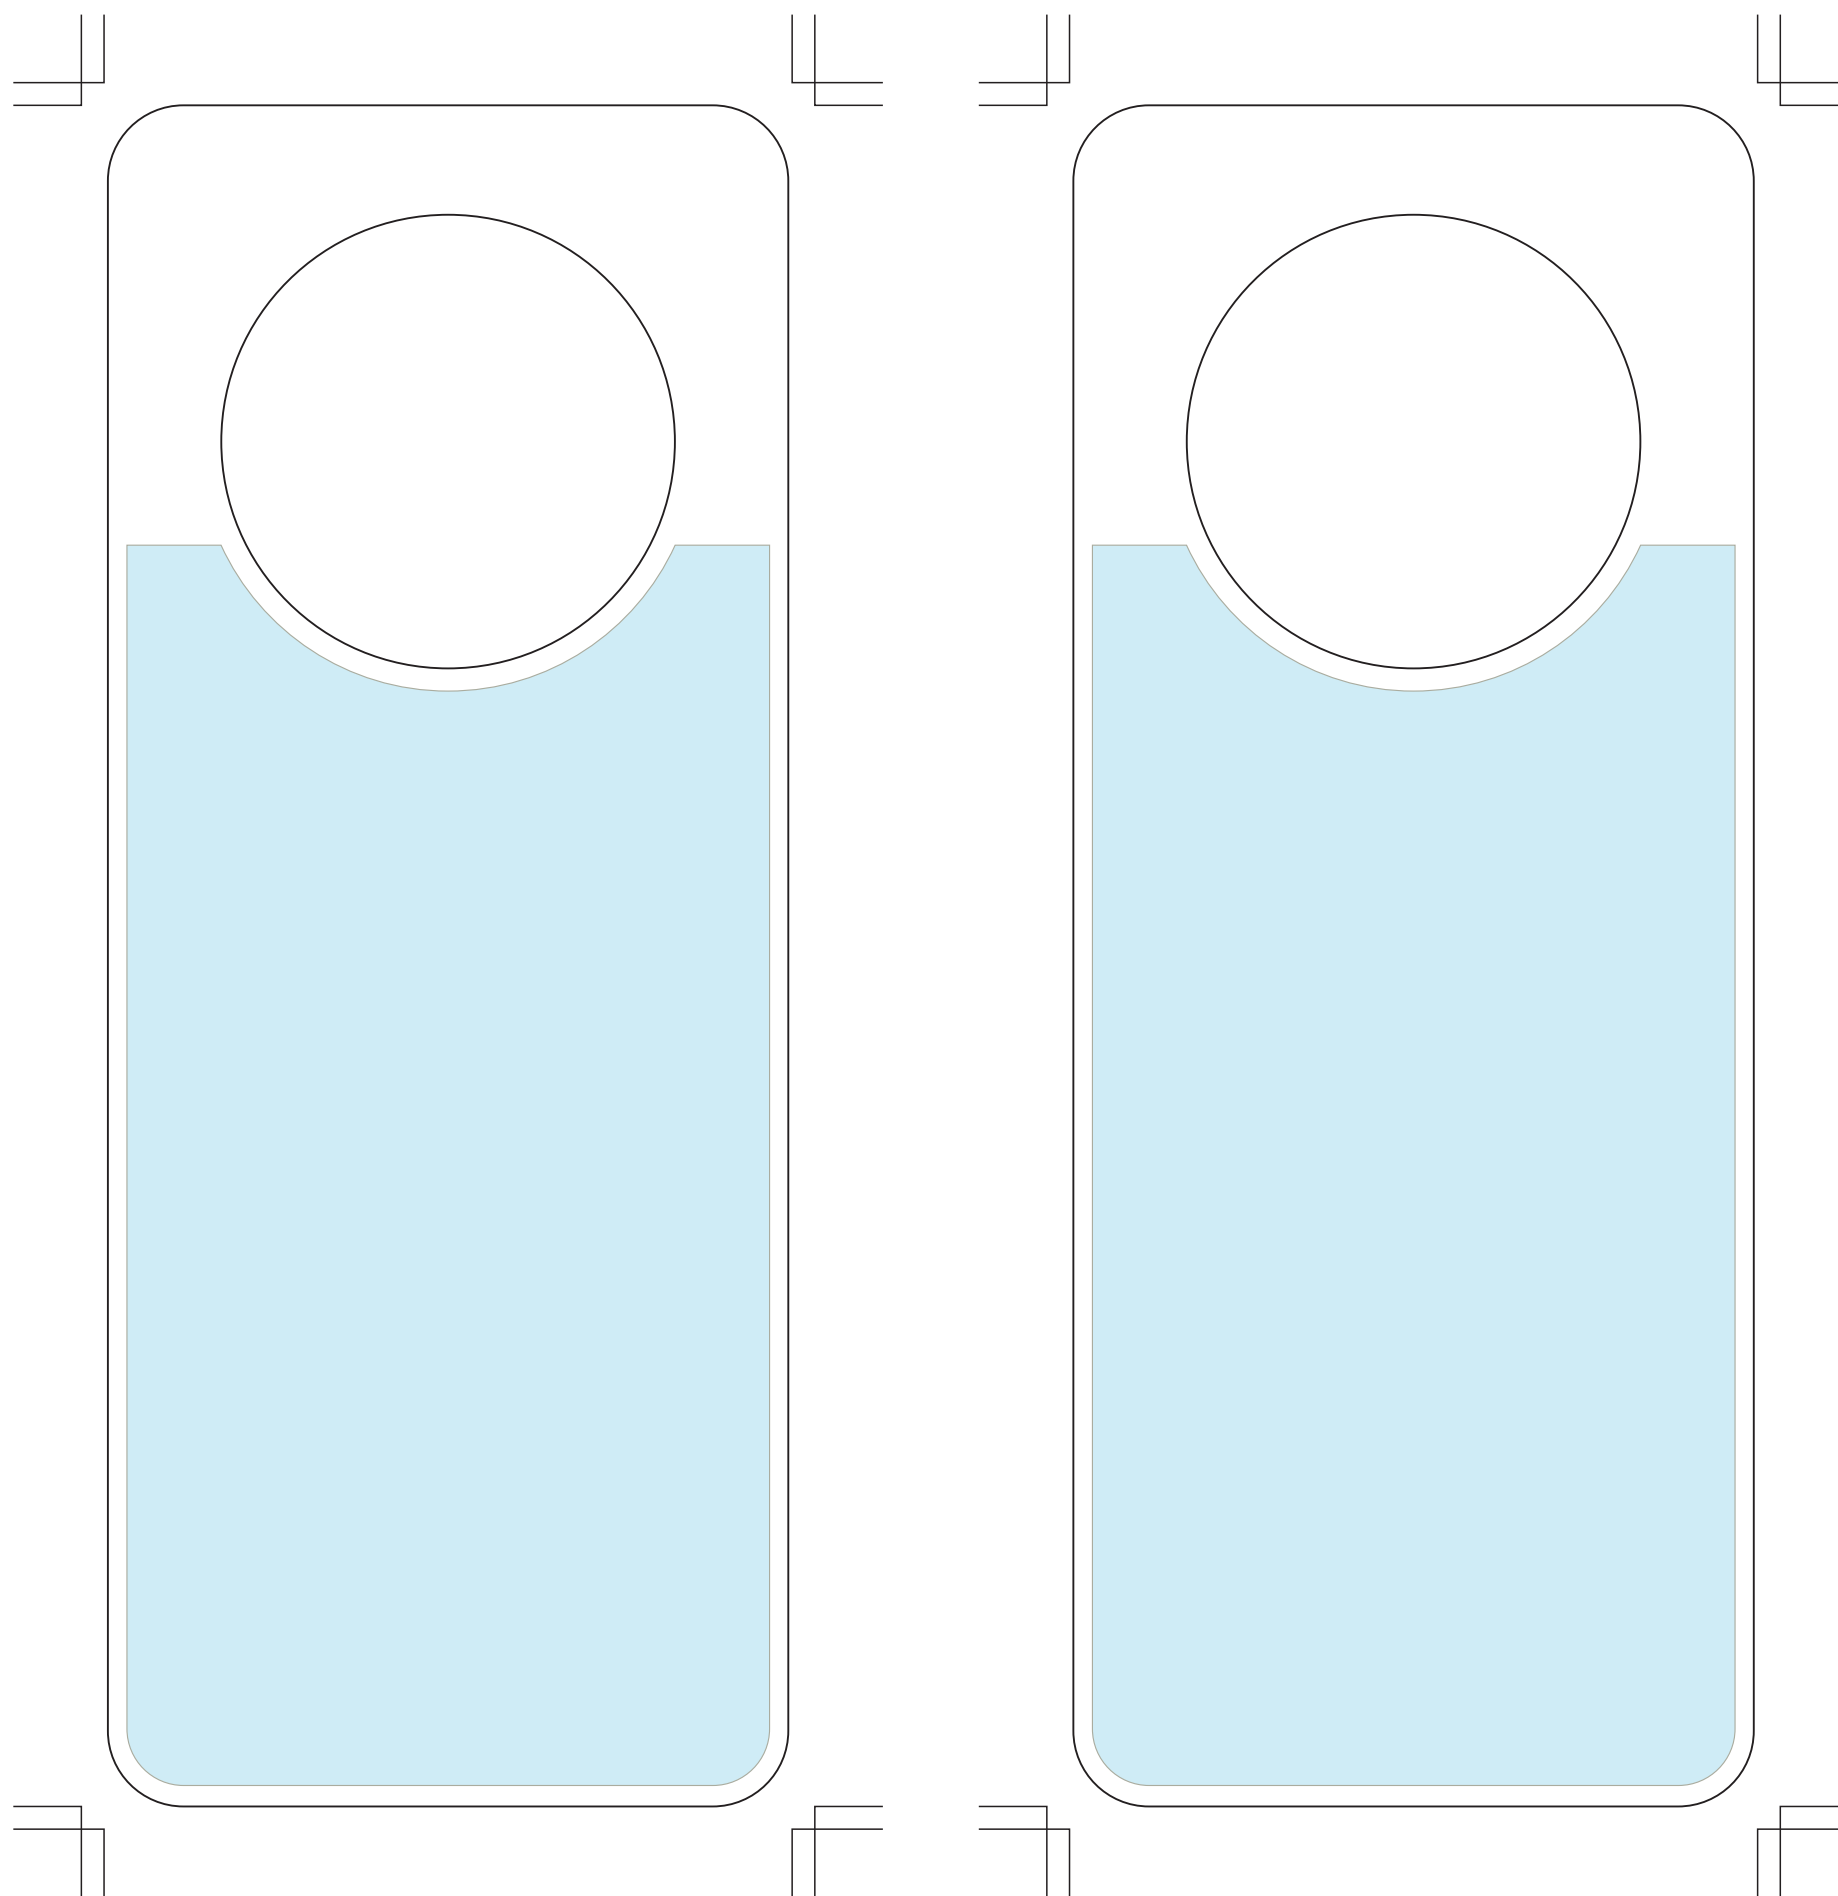

ドアノブサイン製作パック (D) テンプレート (225 × 90)

【表面】

【裏面】

 プリント可能範囲

- プリントはスクリーン印刷の特性上、アミ・グラデーションは出来ません。
- 製作パックで使用出来る色数は、表面1色 + 裏面1色です。
- 色指定は「DIC カラー」でご指定下さい。