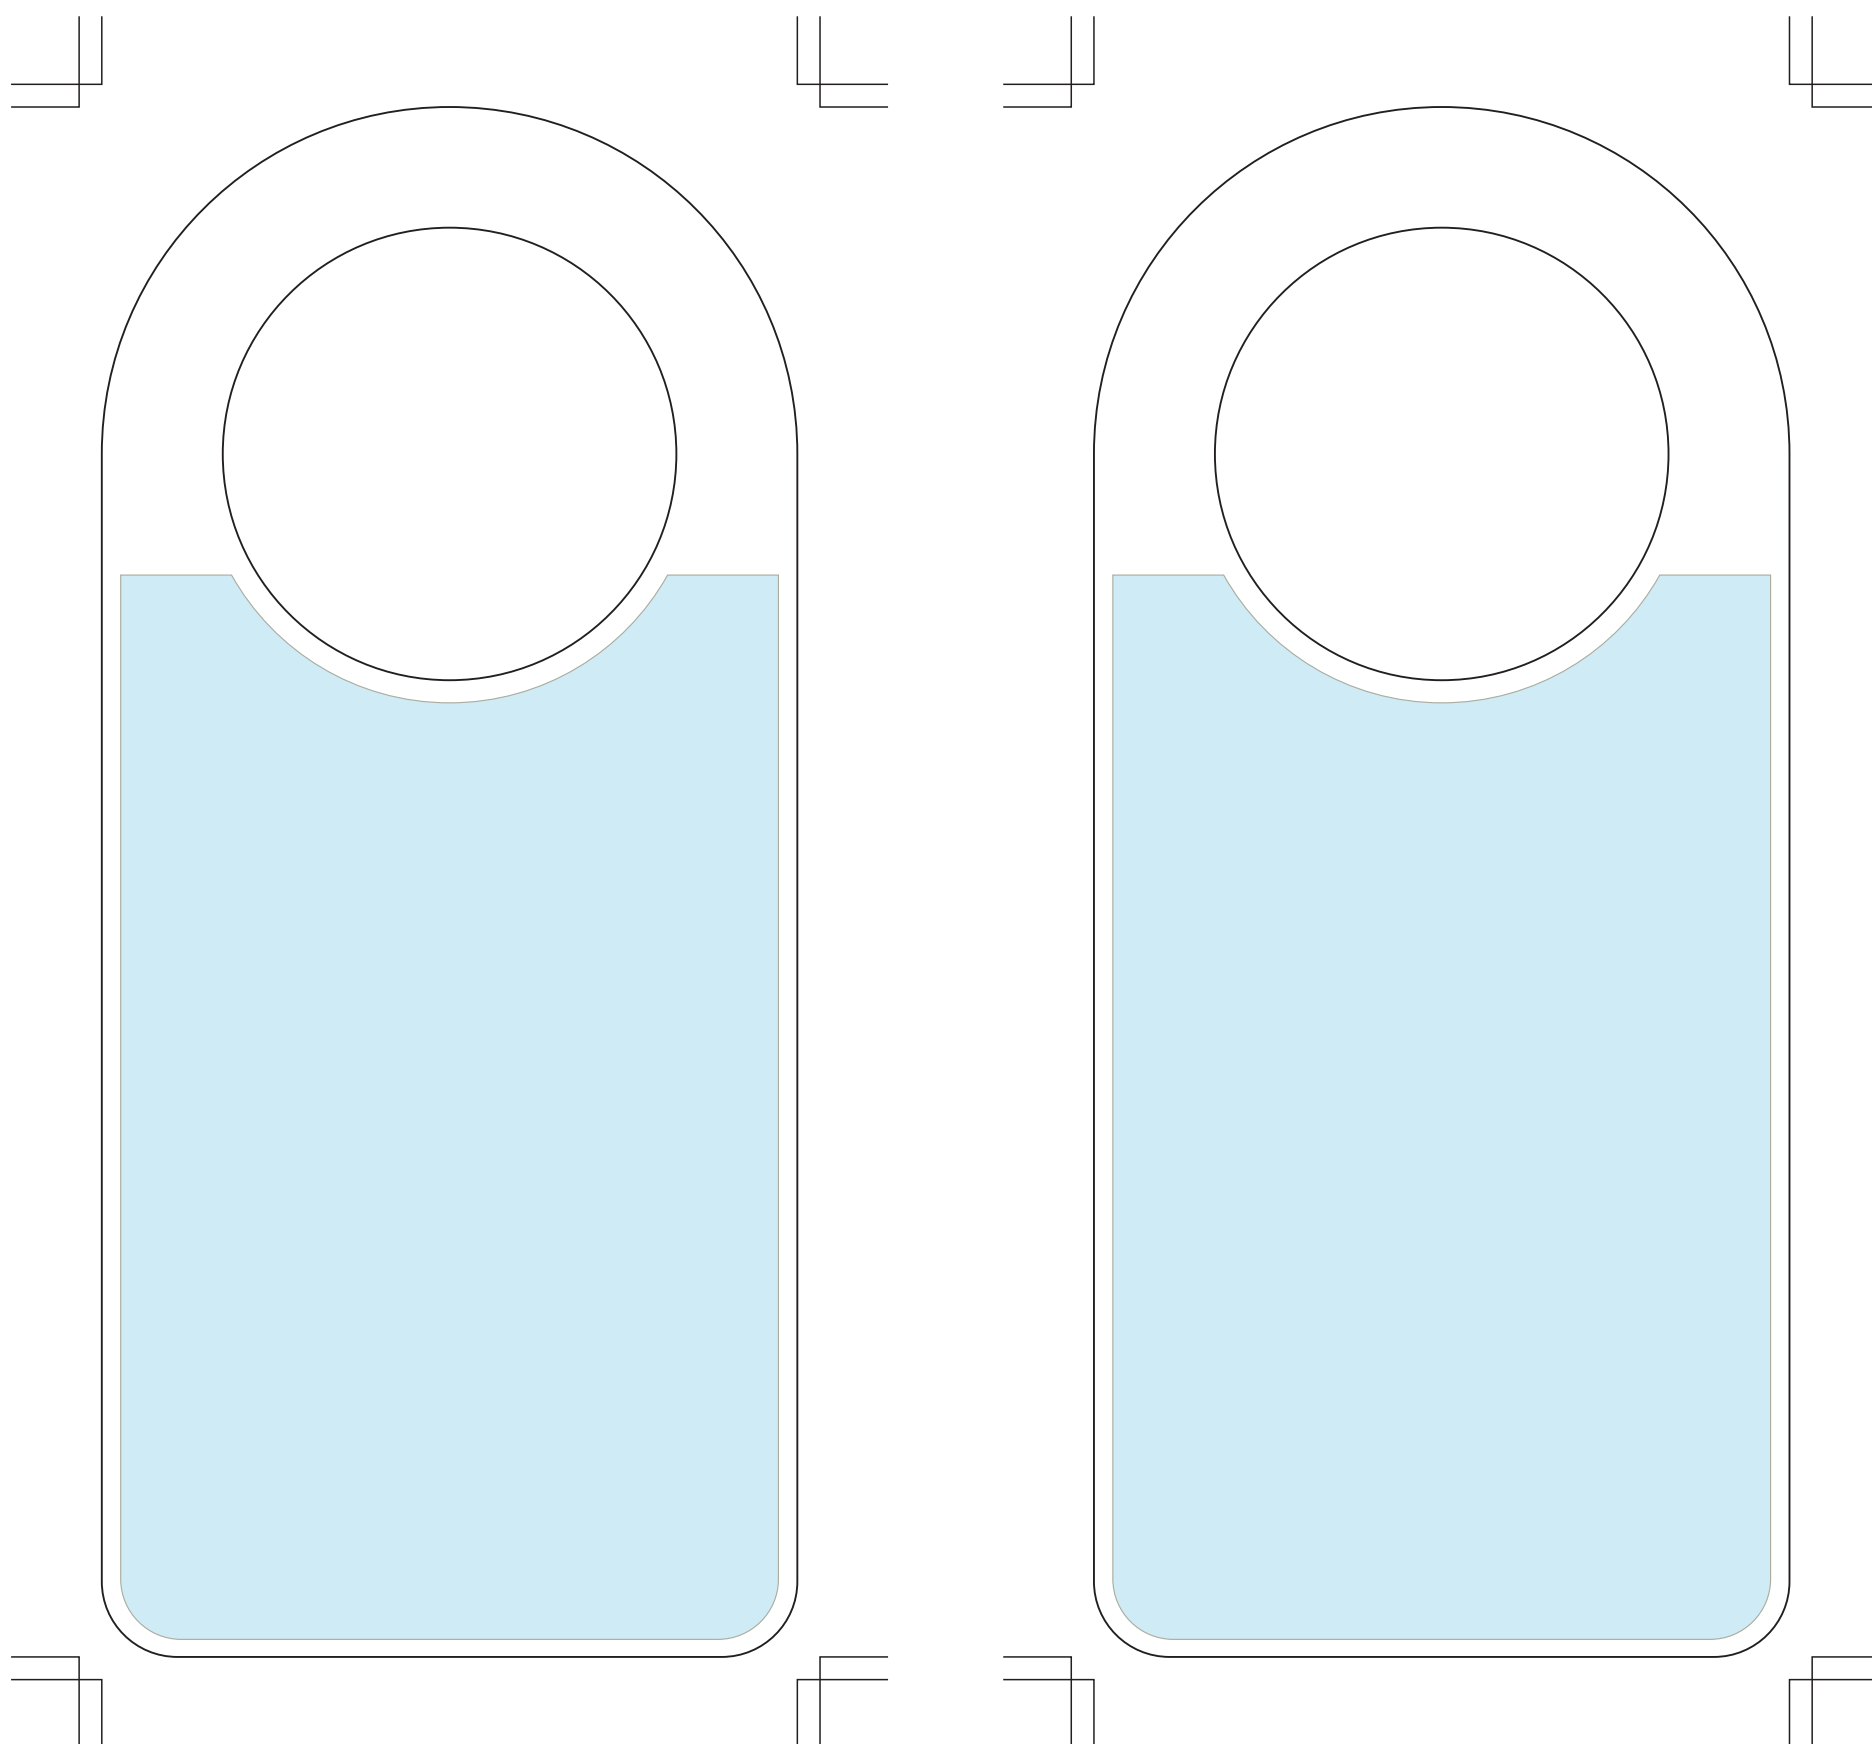

ドアノブサイン製作パック (B) テンプレート (205 × 92)

【表面】

【裏面】

プリント可能範囲

- プリントはスクリーン印刷の特性上、アミ・グラデーションは出来ません。
- 製作パックで使用出来る色数は、表面1色 + 裏面1色です。
- 色指定は「DIC カラー」でご指定下さい。